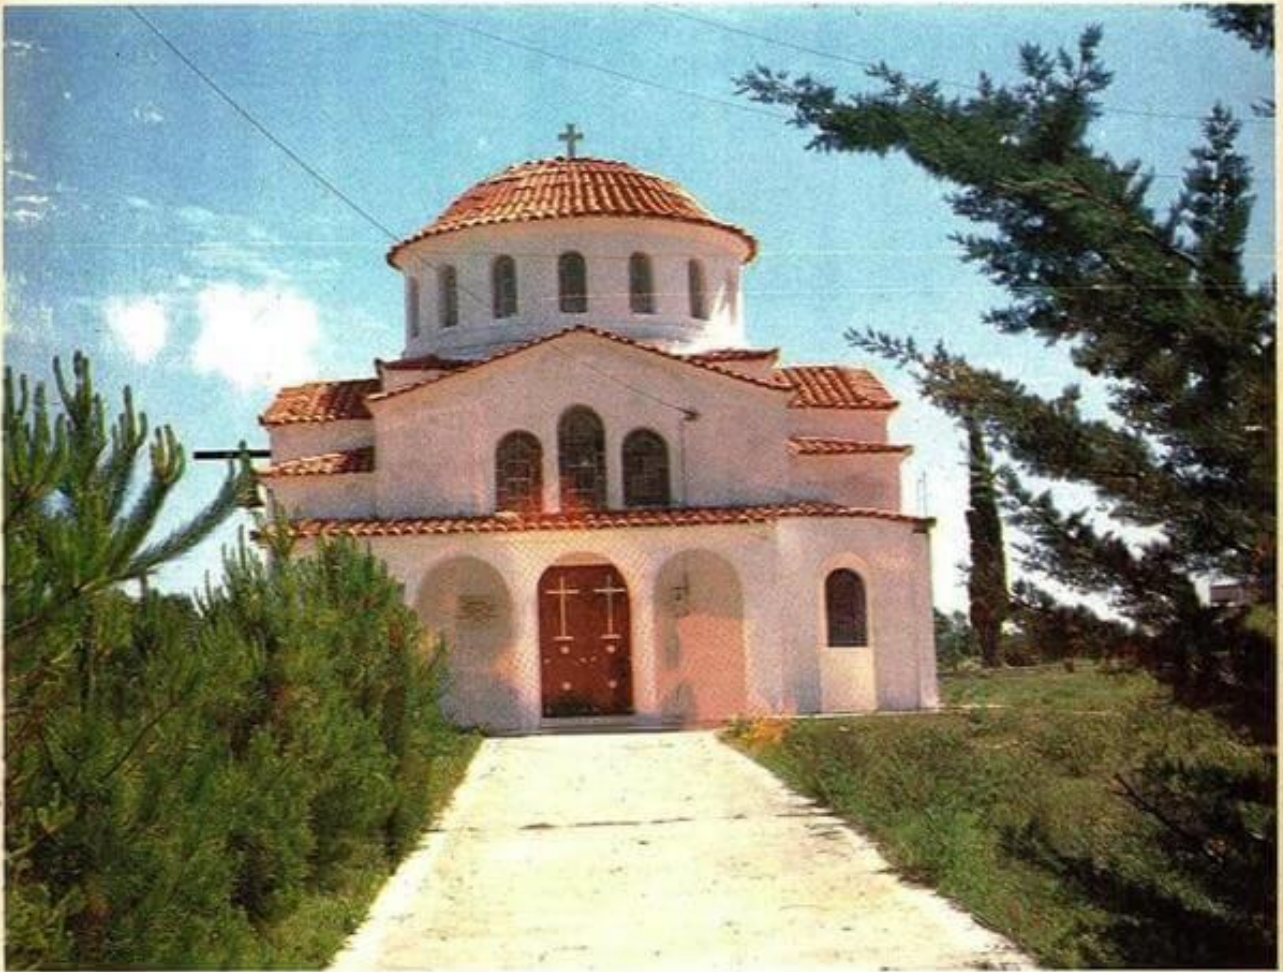

ΠΡΟΟΔΕΥΤΙΚΟΣ ΣΥΛΛΟΓΟΣ ΑΝΔΡΟΝΙΑΝΩΝ

Αγ. Γεώργιος

1984 ΜΑΡΤΙΟΣ 1984

ΚΥΡΙΑΚΗ ΔΕΥΤΕΡΑ ΤΡΙΤΗ ΤΕΤΑΡΤΗ ΠΕΜΠΤΗ ΠΑΡΑΣΚ. ΣΑΒΒΑΤ.

				1	2	3
4	5	6	7	8	9	10
11	12	13	14	15	16	17
18	19	20	21	22	23	24

1984 ΑΠΡΙΛΙΟΣ 1984

ΚΥΡΙΑΚΗ ΔΕΥΤΕΡΑ ΤΡΙΤΗ ΤΕΤΑΡΤΗ ΠΕΜΠΤΗ ΠΑΡΑΣΚ. ΣΑΒΒΑΤ.

1	2	3	4	5	6	7
8	9	10	11	12	13	14
15	16	17	18	19	20	21
22	23	24	25	26	27	28